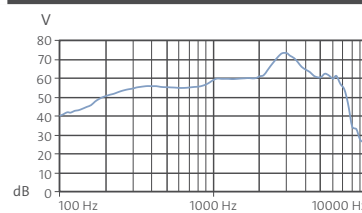

IEC 60118-0²⁾