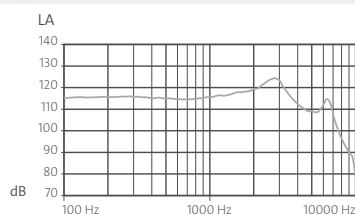

Vega HYPE 12 G4

Verstärkung 65 dB

Audio Service

MAXIMALER AUSGANGSSCHALLDRUCK

LE = 90 dB

MAXIMALE VERSTÄRKUNG

Verstärkung bei LE = 50 dB

IEC 60118-7:2005¹⁾
ANSI S3.22-2009¹⁾