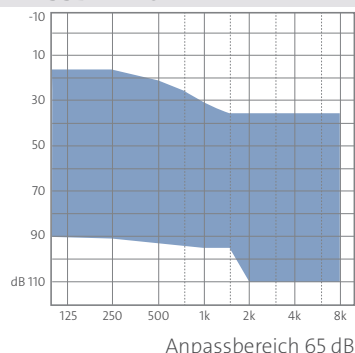

OPTIONEN

Audiostreamer Smart Connect
Fernbedienung Smart Remote
Fernbedienung Smart Key
Smart Connect App
Smart Remote App

PROGRAMMIERKABEL UND ADAPTER

Kabel für HiPro Interface, rechts	Art.-Nr. 029 44 986
Kabel für HiPro Interface, links	Art.-Nr. 029 44 994
Kabel für Noah-Link Interface, rechts	Art.-Nr. 106 02 843
Kabel für Noah-Link Interface, links	Art.-Nr. 106 02 842
Adapter für HiPro- und Noah-Link-Kabel	Art.-Nr. 072 02 901

TECHNIKAUSSTATTUNG

32 Signalverarbeitungskanäle / 16 Frequenzkanäle
16 AGC-Kanäle / 16 MPO-Kanäle
6 Hörprogramme
➤ MusicSelect
Data Logging
Wireless optional
➤ AudioLink
➤ Binaurale Synchronisation
➤ Wireless Audio Streaming

SIGNALVERARBEITUNG

Anti-Feedback-System
Störschallmanager
➤ Adaptive Störschallreduzierung
➤ Wiener Filter
➤ Impulsunterdrücker
➤ Situationsautomatik
Frequenz- und Dynamikkonzept
➤ TRC S
➤ Selektive Frequenzkompression
➤ HiFi-Funktionalität
➤ Sound Upgrade (in Betriebsart Wireless Audio Streaming)
Programmierbare Tinnitus-Funktion

AUTOMATIKFUNKTIONEN

Comfort365
Intelligente Acclimatic
Comformatic

ANPASSBEREICH

P = Eingetragenes Patent

Nähere Informationen zu den einzelnen Features sowie die HMV-Nummern finden Sie unter www.audioservice.com