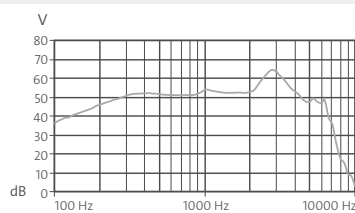

Vega HYPE 12 G4

Verstärkung 65 dB

Audio Service

MAXIMALER AUSGANGSSCHALLDRUCK

LE = 90 dB

MAXIMALE VERSTÄRKUNG

Verstärkung bei LE = 50 dB

IEC 60118-7:2005¹⁾
ANSI S3.22-2009¹⁾