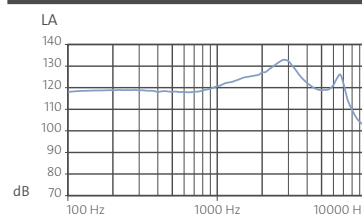

Vega HYPE 12 G4

Verstärkung 65 dB

Audio Service

MAXIMALER AUSGANGSSCHALLDRUCK

LE = 90 dB

MAXIMALE VERSTÄRKUNG

Verstärkung bei LE = 50 dB

IEC 60118-7:2005¹⁾
ANSI S3.22-2009¹⁾

IEC 60118-0²⁾

TECHNISCHE INFORMATIONEN

MAXIMALER AUSGANGSSCHALLDRUCK

| | | |
|---------------------------------|--------|--------|
| Scheitelwert bei 90 dB | 124 dB | 134 dB |
| 1.600 Hz (RTF) | 118 dB | 125 dB |
| Mittelwert bei hohen Frequenzen | 119 dB | 122 dB |