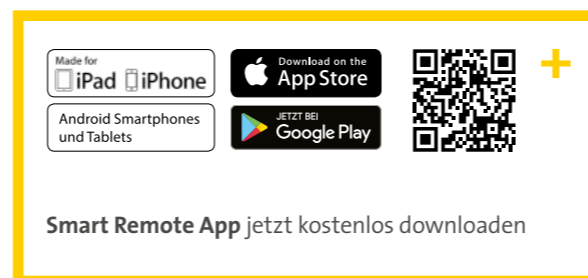

SMART REMOTE APP

DAS SMARTPHONE ALS FERNBEDIENUNG

Mit unseren kostenlosen Apps lassen sich Ihre Hörsysteme noch einfacher bedienen.

Die **Smart Remote App** funktioniert ohne weiteres Zubehör mittels hochfrequenter Töne. Nutzen Sie Ihr Smartphone, um Ihre Hörsysteme zu bedienen. So können Sie Hörprogramme oder die Lautstärke individuell anpassen, ohne dass es jemand merkt, in der neuesten Technologie sogar zusätzlich Richtung und Breite des fokussierten Bereiches, den Sie hören möchten.

Android ist eine eingetragene Marke von Google Inc.

ERLEBEN SIE INTELLIGENTE TECHNIK, DIE VERNETZT

Hören ist individuell. Dafür bietet **Audio Service** ein umfangreiches Sortiment an **Zubehörartikeln**. Aus dieser vielfältigen Produktpalette wählt Ihr Hörakustiker mit Ihnen die perfekte Ergänzung zu Ihren Audio Service Hörsystemen aus und erklärt Ihnen den optimalen Umgang mit den Systemen.

Wenden Sie sich einfach an Ihren Hörakustiker. Er unterstützt und berät Sie gerne.

Die Bluetooth® Wortmarke und das Logo sind eingetragene Warenzeichen der Bluetooth SIG Inc. Jegliche Nutzung dieser Marke durch die AS AUDIO-SERVICE GmbH geschieht unter Lizenz. Andere Handelsmarken und -namen gehören den jeweiligen Inhabern.

AS AUDIO-SERVICE GmbH · Alter Postweg 190 · 32584 Löhne · Germany
www.audioservice.com