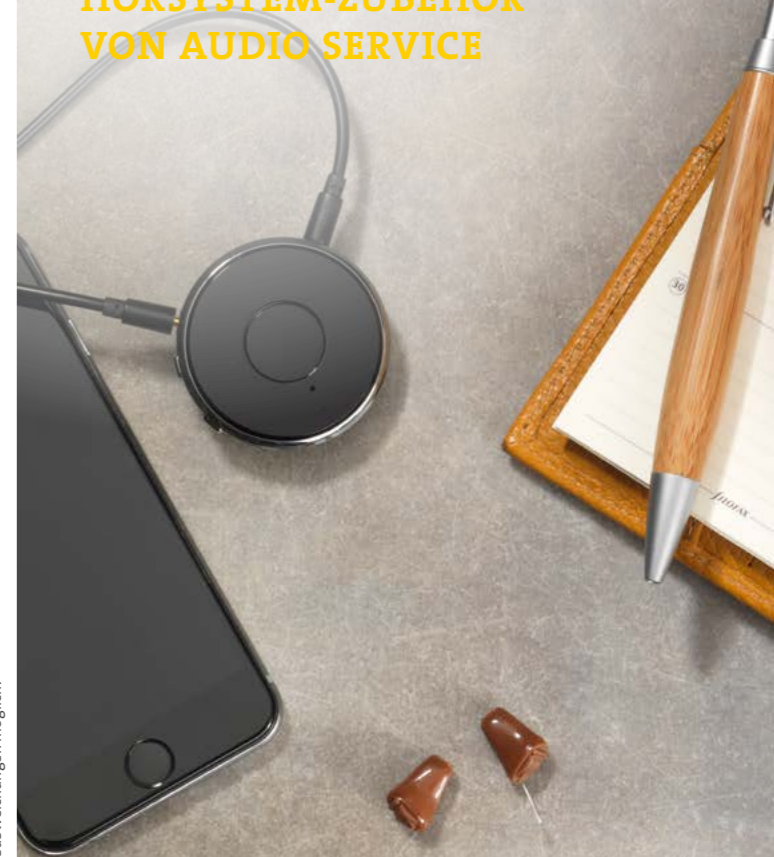

HÖREN MIT KOMFORT

HÖRSYSTEM-ZUBEHÖR VON AUDIO SERVICE

Art.-Nr. 105 34 916 / 10.2016 / Technische Änderungen und Irrtümer vorbehalten.
Drucktechnisch bedingte Farbabweichungen möglich.