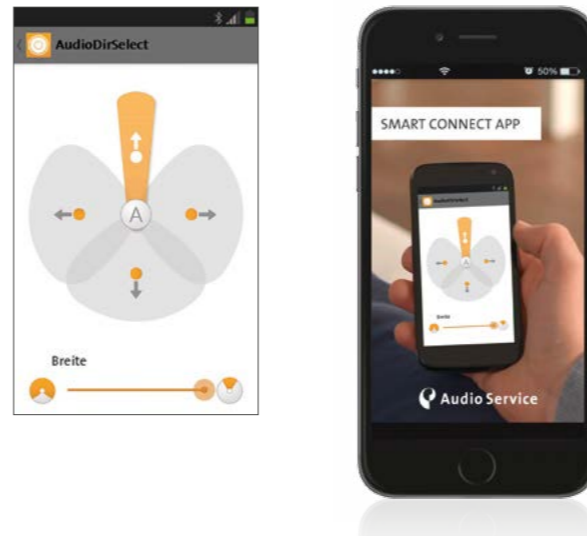

Audio Service bietet Ihnen ein umfangreiches Zubehör-Sortiment: Fernbedienung, Akkuladestation, Audio Streamer und Apps. Viele G4- und G3-Produkte steuern Sie sogar ganz ohne zusätzliches Zubehör per Smartphone.

## SMART CONNECT DIE MULTIFUNKTIONALE FERNBEDIENUNG

Mit **Smart Connect** von Audio Service nutzen Sie alle Möglichkeiten modernen Infotainments wie drahtlos telefonieren, Musik genießen und fernsehen. Darüber hinaus dient Smart Connect als Fernbedienung.

## SMART CONNECT APP INDIVIDUELLE HÖRSYSTEM-STEUERUNG

Mit der **Smart Connect App** haben Sie die Möglichkeit, die Richtcharakteristik Ihrer Hörsysteme, je nach technischer Ausstattung, selbst zu steuern, z. B. in den Tech Leveln 12 und 16 Richtung und Breite des fokussierten Bereichs. Dies kann in anspruchsvollen Hörsituationen von großem Vorteil sein.