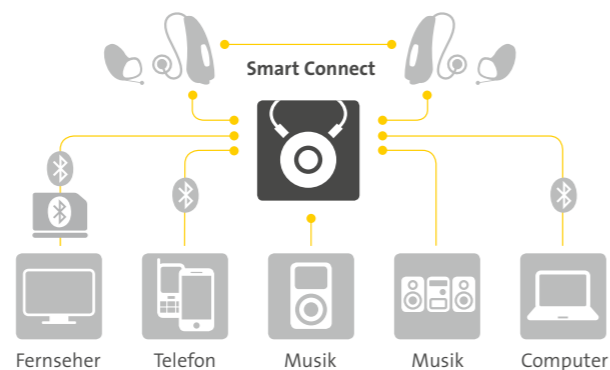

## HÖRSYSTEM-ZUBEHÖR FÜR NOCH MEHR KOMFORT

Mit dem Audio Service Zubehör schöpfen Sie die Funktionen ausgewählter Hörsysteme erst richtig aus.

- Sie möchten bequem telefonieren?
- Sie schauen gerne Fernsehen?
- Sie hören gerne Musik?
- Sie möchten Ihre Hörsysteme mit Ihrem Smartphone steuern?

Audio Service bietet Ihnen ein umfangreiches Zubehör-Sortiment: Fernbedienung, Akkuladestation, Audio Streamer und Apps. Viele G4- und G3-Produkte steuern Sie sogar ganz ohne zusätzliches Zubehör per Smartphone.

## SMART CONNECT DIE MULTIFUNKTIONALE FERNBEDIENUNG

Mit **Smart Connect** von Audio Service nutzen Sie alle Möglichkeiten modernen Infotainments wie drahtlos telefonieren, Musik genießen und fernsehen. Darüber hinaus dient Smart Connect als Fernbedienung.

## SMART CONNECT APP INDIVIDUELLE HÖRSYSTEM-STEUERUNG

Mit der **Smart Connect App** haben Sie die Möglichkeit, die Richtcharakteristik Ihrer Hörsysteme, je nach technischer Ausstattung, selbst zu steuern, z. B. in den Tech Leveln 12 und 16 Richtung und Breite des fokussierten Bereichs. Dies kann in anspruchsvollen Hörsituationen von großem Vorteil sein.