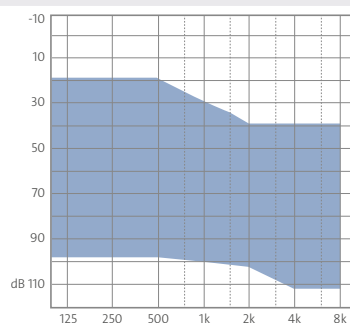

Fitting range 71 dB